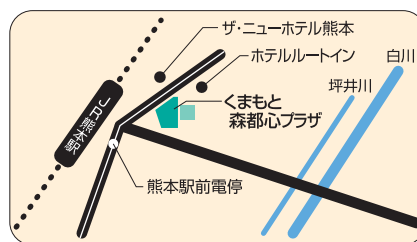

【主催】 市民クリスマス2019実行委員会

【後援】 熊本県教育委員会、熊本市教育委員会、RKK、TKU、KKT、FMK、FM791、熊本日日新聞社、九州ルーテル学院大学、ルーテル学院中学高等学校、学校法人九州学院、熊本信愛女学院中学高等学校、社会福祉法人慈愛園、ラジオ伝道協力会、熊本宣教ネットワーク、ワイズメンズクラブ(熊本、ジェーンズ、八代、むさし、みなみ、ひがし、阿蘇、にし、ネクサス、スピリット、水前寺、五福)、熊本YWCA、熊本YMCA

【お問合せ】 市民クリスマス2019事務局 熊本YMCA(熊本市中央区新町)
Tel 096-353-6397 Fax 096-324-7877 E-mail: Naoko.Shimoda@kumamoto-ymca.org