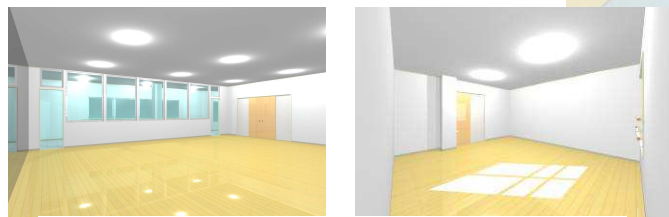

ながみねファミリーYMCA

5月リニューアルオープン

これまで以上に広いロビーとなります。

エレベーターを設置します。

男女更衣室は、子ども・成人共用となりますが、利用時間を区別します。また、これまで以上に広くスペースをとり、ゆったりご利用いただけます。また、シャワー室には男女とも大きめのお風呂を設置します。

(1F)

1F ロビー周辺

1F 男女更衣室

プールの水が変わります！

オゾンでの高度な プール水浄化システムの導入

オゾン浄化システムの導入により、細菌を瞬のうちに溶菌し、清潔で透明感の高いプール水を提供することが可能となりました。塩素臭が少なく、目や肌に優しいプール水で快適に楽しむことができます！

スタジオが変わります！

スタジオを増設し 多彩なプログラムを提供します

これまでには体育室との併用により、ご迷惑をおかけいたしておりましたが、スタジオを増設いたしました。このことにより、午前中のプログラムにおいては、これまで以上に、多彩なプログラムを豊富にご提供する予定です。

(2F)

これまでモニターからの見学でしたが、ギャラリーより直接ご見学が出来ます。

2F 体育室・ギャラリー

2F スタジオ・教室

午前中は地域プログラムを、午後からはアフタースクールの活動場所として利用予定です。

* 掲載している施設概要は2012年1月時点での計画であり、今後変更する場合があります。
* 新施設での「トレーニングジム」「サウナ」の設備はございません。