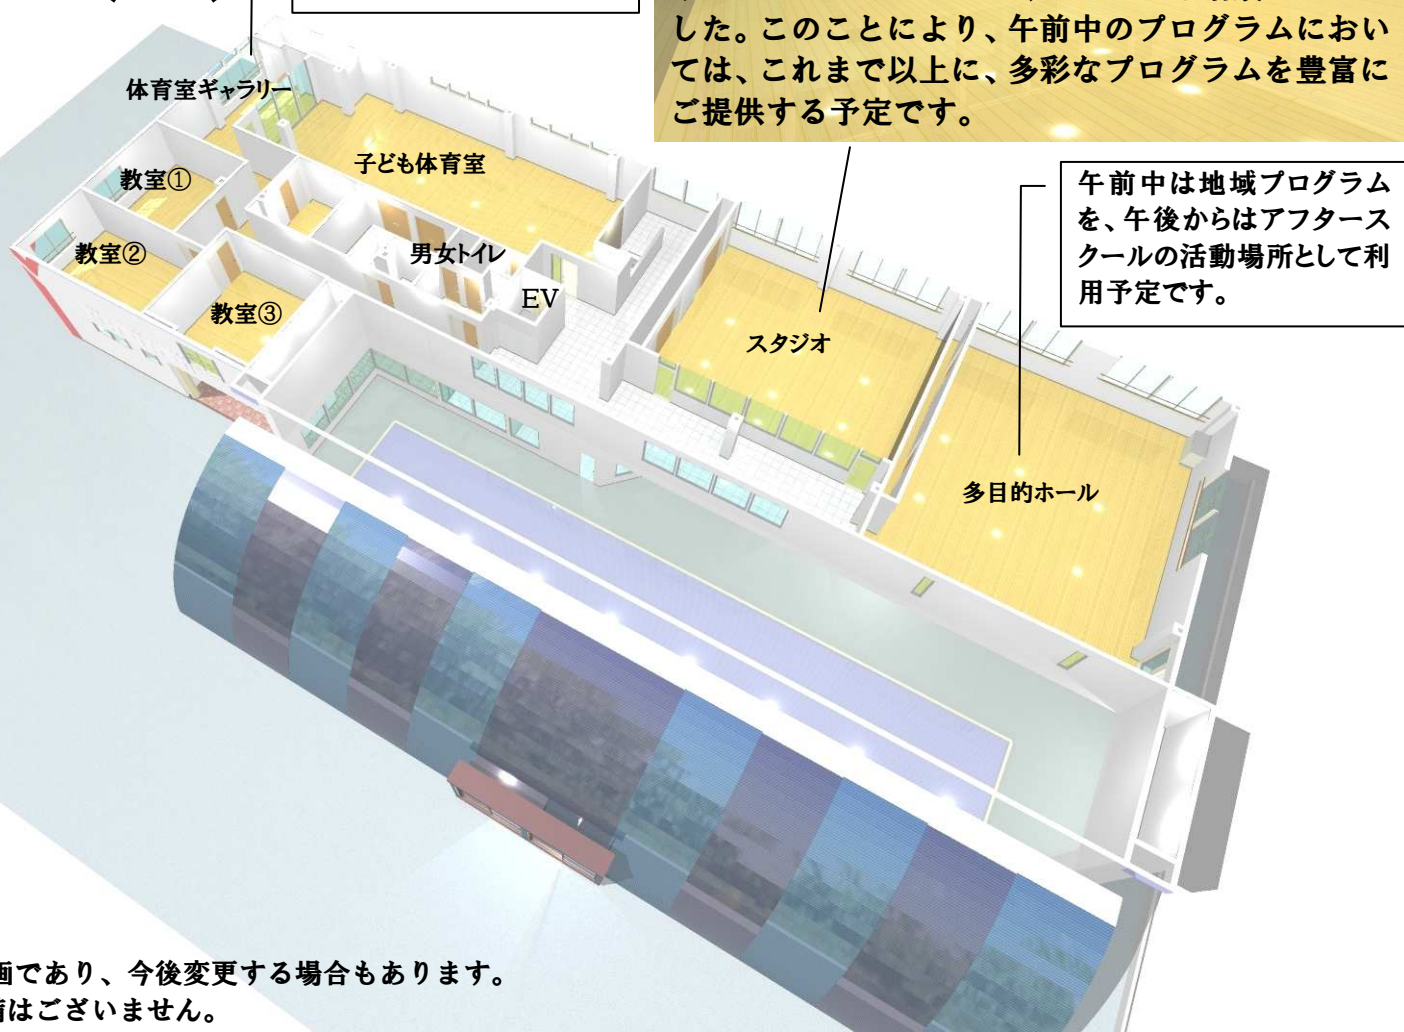

ながみねファミリーYMCA

5月リニューアルオープン

これまで以上に広いロビーとなります。

エレベーターを設置します。

男女更衣室は、子ども・成人共用となりますが、利用時間を区別します。また、これまで以上に広くスペースをとり、ゆったりご利用いただけます。また、シャワー室には男女とも大きめのお風呂を設置します。

(1F)

1F ロビー周辺

1F 男女更衣室

(2F)

これまでモニターからの見学でしたが、ギャラリーより直接ご見学が出来ます。

2F 体育室・ギャラリー

2F スタジオ・教室

午前中は地域プログラムを、午後からはアフタースクールの活動場所として利用予定です。

* 掲載している施設概要は2012年1月時点での計画であり、今後変更する場合があります。
* 新施設での「トレーニングジム」「サウナ」の設備はございません。