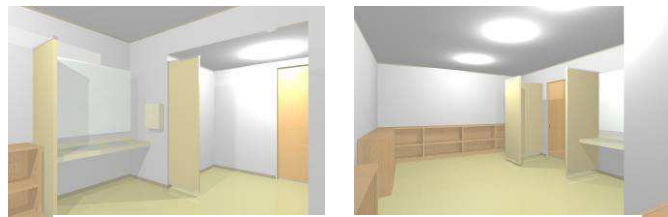

ながみねファミリーYMCA

5月リニューアルオープン

これまで以上に広いロビーとなります。

エレベーターを設置します。

男女更衣室は、子ども・成人共用となりますが、利用時間を区別します。また、これまで以上に広くスペースをとり、ゆったりご利用いただけます。また、シャワー室には男女とも大きめのお風呂を設置します。

(1F)

1F ロビー周辺

1F 男女更衣室

プールの水が変わります！

オゾンでの高度な プール水浄化システムの導入

オゾン浄化システムの導入により、細菌を瞬のうちに溶菌し、清潔で透明感の高いプール水を提供することが可能となりました。塩素臭が少なく、目や肌に優しいプール水で快適に楽しむことができます！

スタジオが変わります！

スタジオを増設し 多彩なプログラムを提供します

これまでには体育室との併用により、ご迷惑をおかけいたしておりましたが、スタジオを増設いたしました。このことにより、午前中のプログラムにおいては、これまで以上に、多彩なプログラムを豊富にご提供する予定です。

(2F)

これまでモニターからの見学でしたが、ギャラリーより直接ご見学が出来ます。

2F 体育室・ギャラリー

2F スタジオ・教室

午前中は地域プログラムを、午後からはアフタースクールの活動場所として利用予定です。

* 掲載している施設概要は2012年1月時点での計画であり、今後変更する場合があります。
* 新施設での「トレーニングジム」「サウナ」の設備はございません。