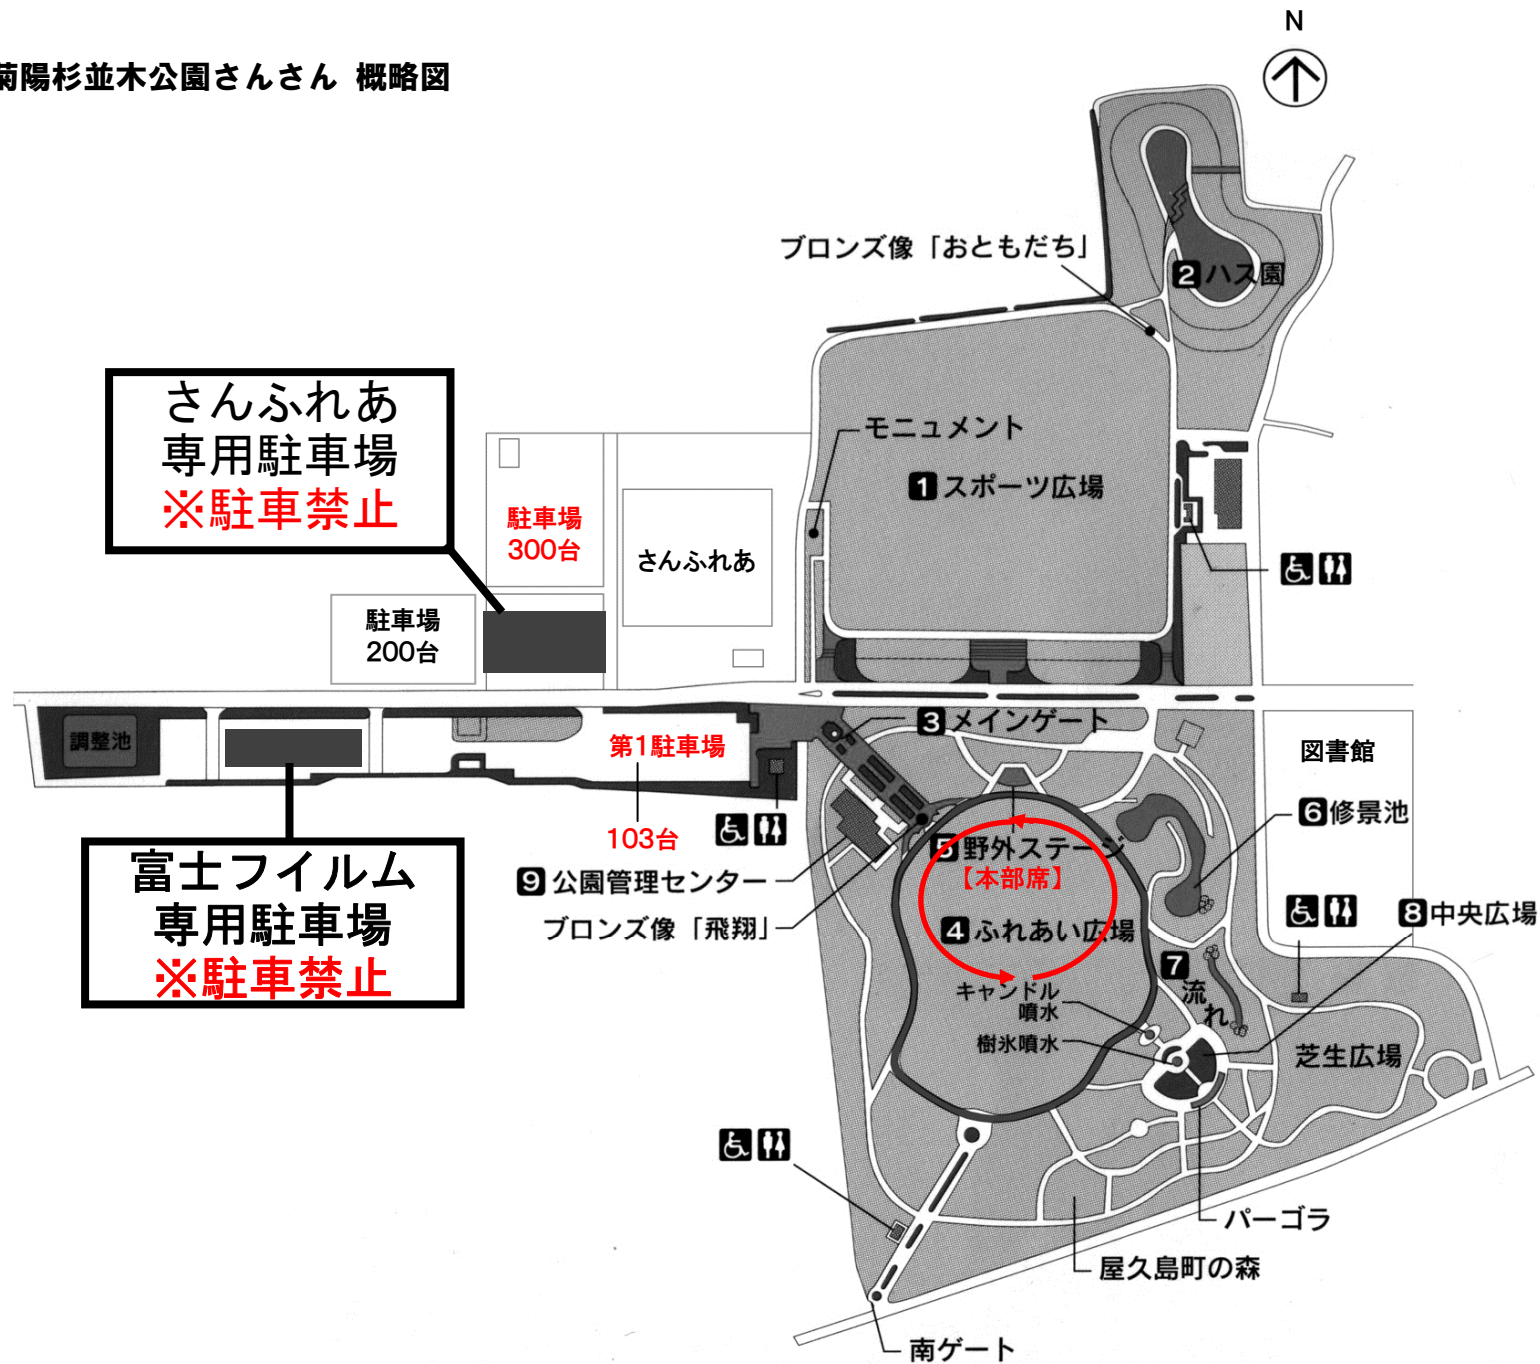

■菊陽杉並木公園さんさん 概略図

さんふれあ
専用駐車場
※駐車禁止

駐車場
200台

駐車場
300台

富士フィルム
専用駐車場
※駐車禁止

第1駐車場

103台

公園管理センター
ブロンズ像「飛翔」

ブロンズ像「おともだち」

モニュメント

1 スポーツ広場

2 ハス園

3 メインゲート

5 野外ステージ
【本部席】

4 ふれあい広場

図書館

6 修景池

8 中央広場

キャンドル
噴水
樹氷噴水

7 流れ

芝生広場

パーゴラ

屋久島町の森

南ゲート