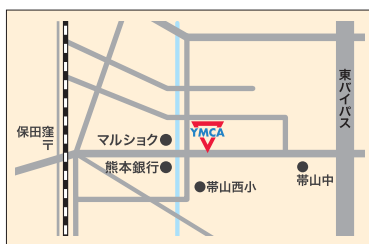

### 東部YMCA

第1水曜日 19:00~20:30

2015  
9/2 11/4  
10/7 12/2  
  
2016  
1/8金 3/2  
2/3

熊本市中央区帯山2-1-11

TEL 096-382-6661