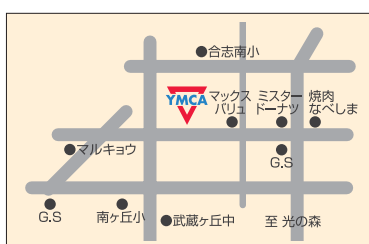

### 東部YMCA

第1水曜日 19:00~20:30

2015  
9/2 11/4  
10/7 12/2  
  
2016  
1/8金 3/2  
2/3

熊本市中央区帯山2-1-11

TEL 096-382-6661

### 中央YMCA

第2水曜日 18:45~20:15

2015  
9/9 11/11  
10/14 12/9  
  
2016  
1/13 3/9  
2/10

熊本市中央区新町1-3-8

TEL 096-353-6391

### むさしYMCA

第3金曜日 13:30~15:00

2015  
9/18 11/18水  
10/16 12/18  
  
2016  
1/15 3/18  
2/19

合志市幾久富1866-1339

TEL 096-248-6334