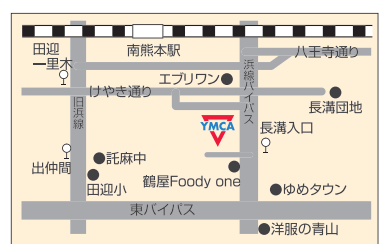

### 中央YMCA

第2水曜日 18:45~20:15

2015  
9/9 11/11  
10/14 12/9  
  
2016  
1/13 3/9  
2/10

熊本市中央区新町1-3-8

TEL 096-353-6391

### むさしYMCA

第3金曜日 13:30~15:00

2015  
9/18 11/18水  
10/16 12/18  
  
2016  
1/15 3/18  
2/19

合志市幾久富1866-1339

TEL 096-248-6334

### みなみYMCA

第4水曜日 10:45~12:15

2015  
9/16 第水 11/25  
10/28 12/16 第水  
  
2016  
1/27 3/23  
2/24

熊本市南区田迎5-12-50

TEL 096-378-9370