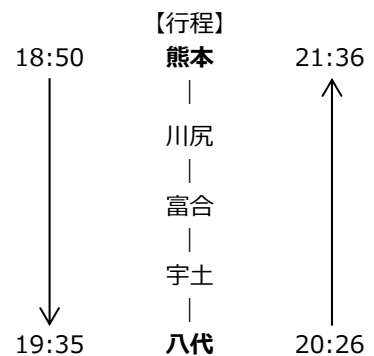

参加費 **6,000円**

- ①熊本・八代間往復JR券
- ②ビール飲み放題
- ③お弁当代 が含まれます

集合・解散 18:20熊本駅前広場（熊本駅電停そば）集合

21:36熊本到着・解散（予定）

申込方法 別紙申込書に必要事項をご記入のうえ、下記事務局までメールまたはFAXでお送りください。参加費は、開催前日までに直接お持ちいただくか、指定口座へお振込みください。

申込期限 **7月21日（火）**

その他 ○当日は名刺をお持ちください。○企業間交流が目的のため、座席の指定はできません。○飲食物の持込もできます。※夜市は別料金です。○トイレは車内内にご座います。○キャンセルについては、取消料が発生する場合があります。