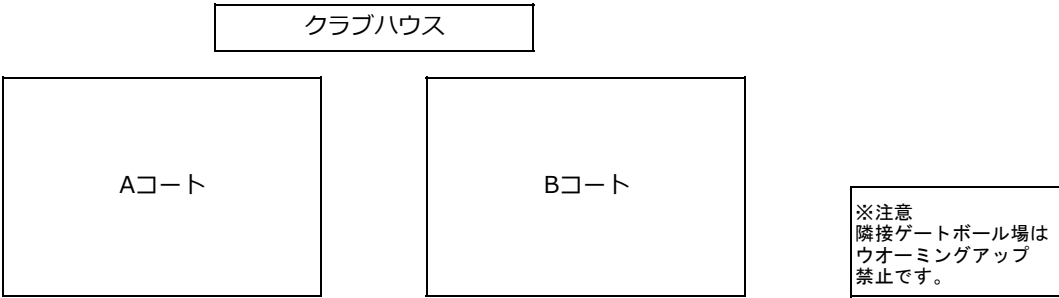

会場レイアウト

菊池市七城サッカー場（芝）