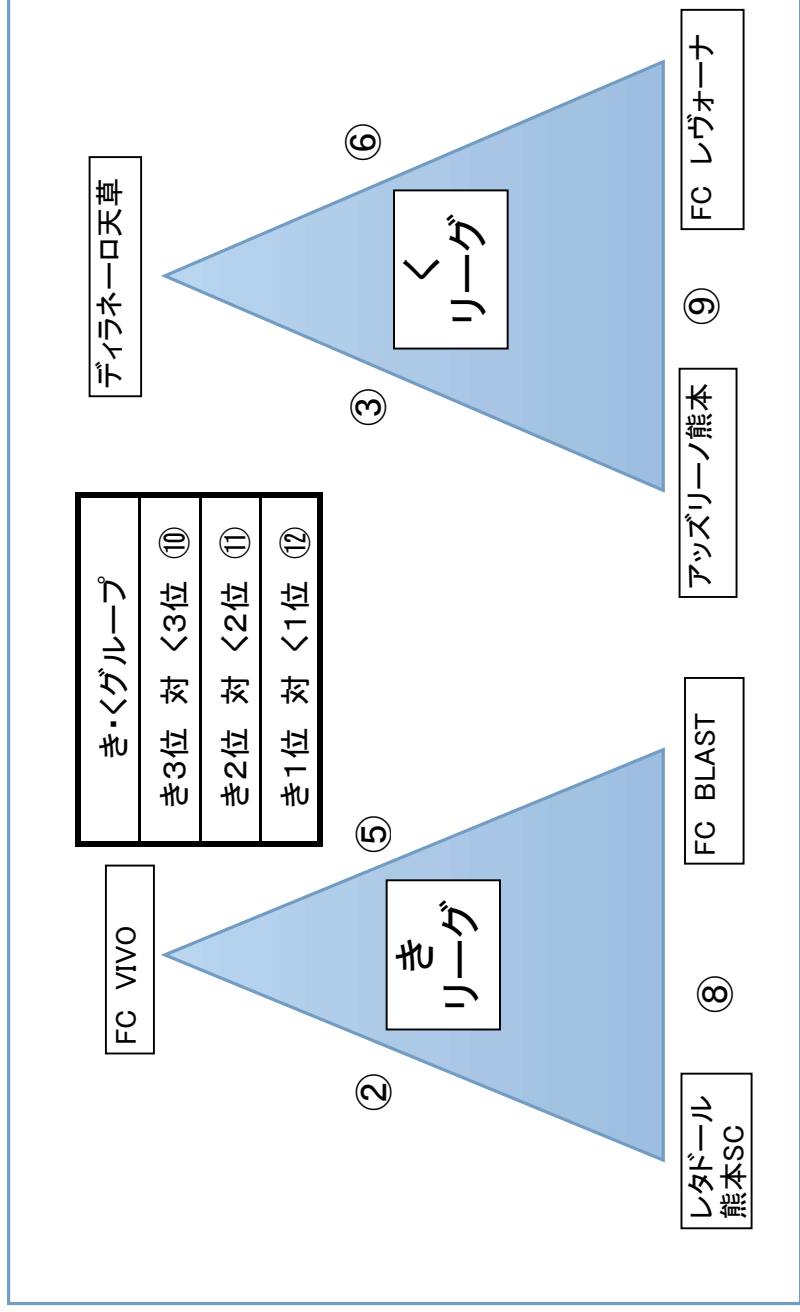

会場撤収16:00迄に終えて下さい。

		-	
		-	

会場レイアウト

注意
 ※主審は試合表の通りでスタッフ又は大人の方、副審は選手可。
 ※同点の場合PK方式(3人制)にて優位チームを選出する。
 ※各リーグ1位対決での勝者が1位リーグに敗者が2位リーグ、2位対決勝者が3位
 敗者が4位、3位対決での勝者は5位敗者は6位リーグになります。
 ※予選の結果を受け2日目の会場移動は各自で行ってください。
 ※試合結果はお知らせ致しますが、会場の案内は致しません。
 ※詳しくは決勝組合せ表をご参照ください。

会場レイアウト

河井

注意
 ゲートボール
 場ではウオー
 ミングアップ
 禁止です。

注意
 ※主審は試合表の通りでスタッフ又は大人の方、副審は選手可。
 ※同点の場合PK方式(3人制)にて優位チームを選出する。
 ※各リーグ1位対決での勝者が1位リーグに敗者が2位リーグ、2位対決勝者が3位
 敗者が4位、3位対決での勝者は5位敗者は6位リーグになります。
 ※予選の結果を受け2日目の会場移動は各自で行ってください。
 ※試合結果はお知らせ致しますが、会場の案内は致しません。
 ※詳しくは決勝組合せ表をご参照ください。