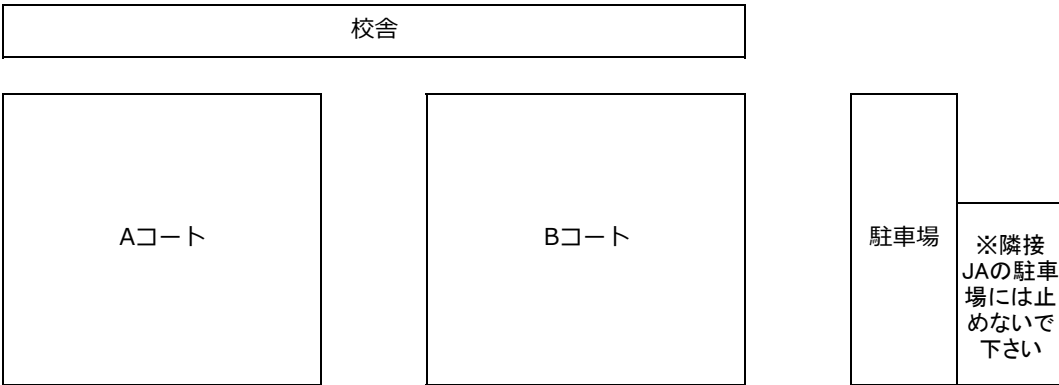

会場レイアウト

菊池市七城サッカー場（芝）

菊池市七城総合グラウンド（クレー）

菊池 七城小学校グラウンド（クレー）

菊池 旭志総合グラウンド

1	アムソウル FC	熊本	13	SORRESO 熊本	熊本
2	アスファイダ 熊本	熊本	14	SOLNINO F.C.	佐賀
3	FC REGATE A	大分	15	宇美	福岡
4	FC REGATE B	大分	16	FC アルマラツゾ 植木Jr	熊本
5	山鹿 FCJ	熊本	17	ジーク 熊本	熊本
6	UKI-C. FC	熊本	18	エクセデール長崎 FC	長崎
7	FC Wings 熊本	熊本	19	FC VIVO	熊本
8	綾錦原サッカースポーツ少年団	宮崎	20	レタドール熊本SC	熊本
9	エスペランサ熊本	熊本	21	FC BLAST	佐賀
10	宮崎南サッカースポーツ少年団	宮崎	22	ディラネーロ天草	熊本
11	YMCA フットボールクラブむさし	熊本	23	アッズリーノ 熊本	熊本
12	FC レゾオーナ B	佐賀	24	FC レゾオーナ	佐賀