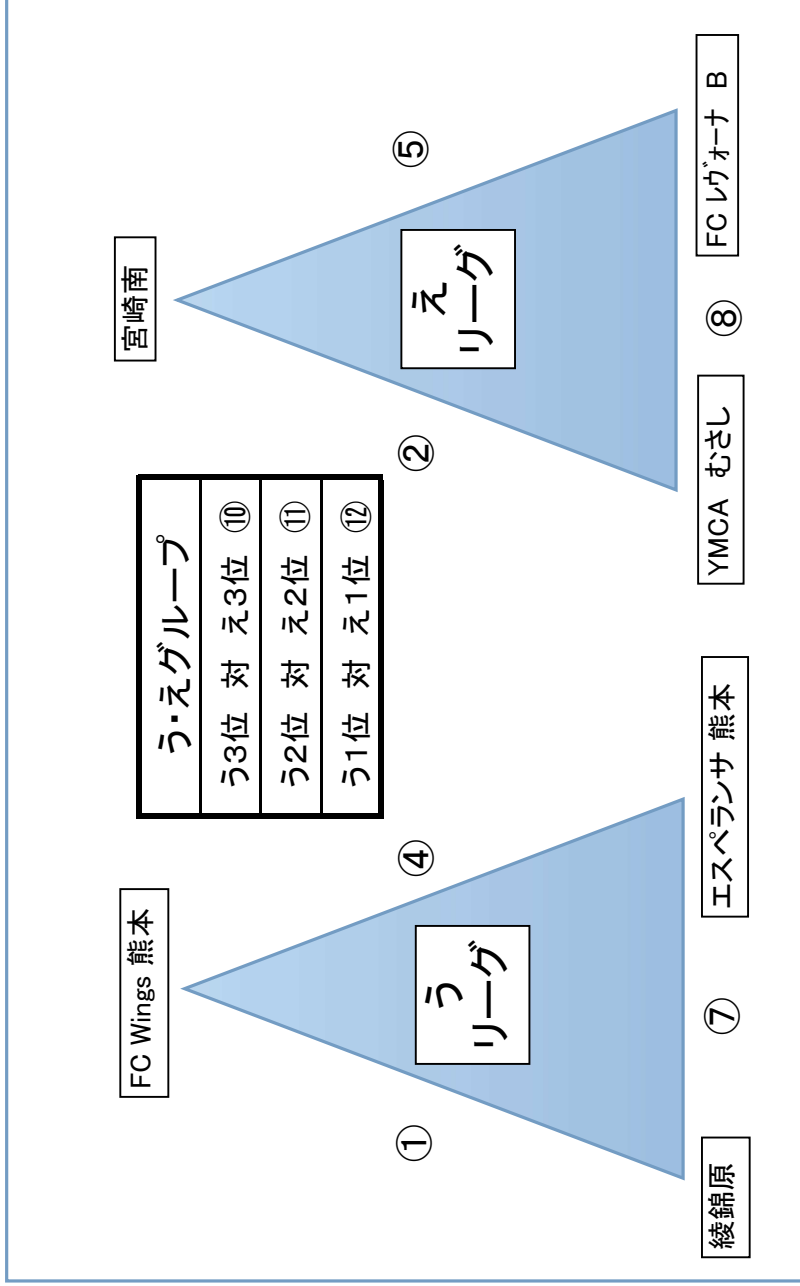

会場撤収16:00迄に終えて下さい。

		-	
		-	

会場レイアウト

注意
 ※主審は試合表の通りでスタッフ又は大人の方、副審は選手可。
 ※同点の場合PK方式(3人制)にて優位チームを選出する。
 ※各リーグ1位対決での勝者が1位リーグに敗者が2位リーグ、2位対決勝者が3位
 敗者が4位、3位対決での勝者は5位敗者は6位リーグになります。
 ※予選の結果を受け2日目の会場移動は各自で行ってください。
 ※試合結果はお知らせ致しますが、会場の案内は致しません。
 ※詳しくは決勝組合せ表をご参照ください。

会場レイアウト

河井

注意
 ゲートボール
 場ではウオー
 ミングアップ
 禁止です。

注意
 ※主審は試合表の通りでスタッフ又は大人の方、副審は選手可。
 ※同点の場合PK方式(3人制)にて優位チームを選出する。
 ※各リーグ1位対決での勝者が1位リーグに敗者が2位リーグ、2位対決勝者が3位
 敗者が4位、3位対決での勝者は5位敗者は6位リーグになります。
 ※予選の結果を受け2日目の会場移動は各自で行ってください。
 ※試合結果はお知らせ致しますが、会場の案内は致しません。
 ※詳しくは決勝組合せ表をご参照ください。