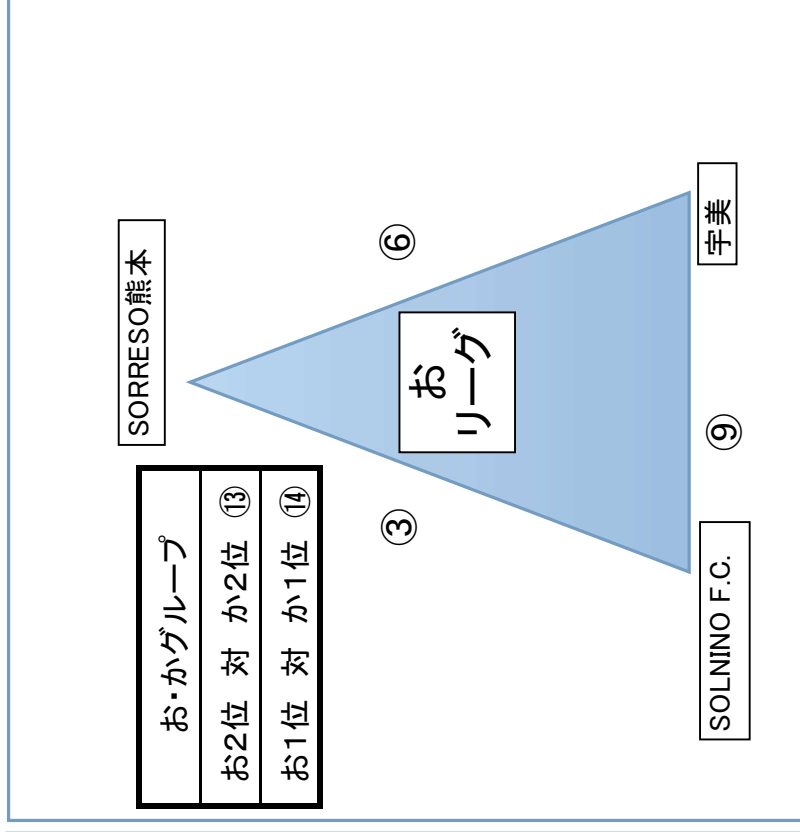

会場撤収16:00迄に終えて下さい。

		-	
		-	

会場レイアウト

注意
 ※主審は試合表の通りでスタッフ又は大人の方、副審は選手可。
 ※同点の場合PK方式(3人制)にて優位チームを選出する。
 ※各リーグ1位対決での勝者が1位リーグに敗者が2位リーグ、2位対決勝者が3位
 敗者が4位、3位対決での勝者は5位敗者は6位リーグになります。
 ※予選の結果を受け2日目の会場移動は各自で行ってください。
 ※試合結果はお知らせ致しますが、会場の案内は致しません。
 ※詳しくは決勝組合せ表をご参照ください。

会場レイアウト

河井

注意
 ゲートボール
 場ではウオー
 ミングアップ
 禁止です。

注意
 ※主審は試合表の通りでスタッフ又は大人の方、副審は選手可。
 ※同点の場合PK方式(3人制)にて優位チームを選出する。
 ※各リーグ1位対決での勝者が1位リーグに敗者が2位リーグ、2位対決勝者が3位
 敗者が4位、3位対決での勝者は5位敗者は6位リーグになります。
 ※予選の結果を受け2日目の会場移動は各自で行ってください。
 ※試合結果はお知らせ致しますが、会場の案内は致しません。
 ※詳しくは決勝組合せ表をご参照ください。