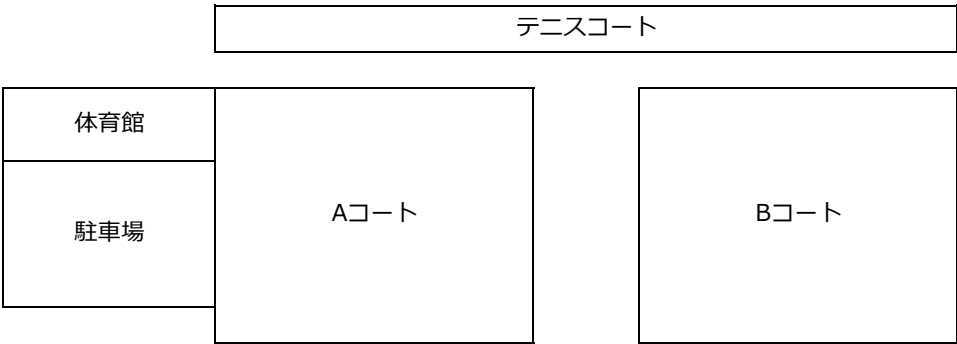

会場レイアウト

菊池市七城サッカー場（芝）

菊池市七城総合グラウンド（クレー）

菊池 七城小学校グラウンド（クレー）

菊池 旭志総合グラウンド

1	アムソウル FC	熊本	13	SORRESO 熊本	熊本
2	アスファイダ 熊本	熊本	14	SOLNINO F.C.	佐賀
3	FC REGATE A	大分	15	宇美	福岡
4	FC REGATE B	大分	16	FC アルマラツゾ 植木Jr	熊本
5	山鹿 FCJ	熊本	17	ジーク 熊本	熊本
6	UKI-C. FC	熊本	18	エクセデール長崎 FC	長崎
7	FC Wings 熊本	熊本	19	FC VIVO	熊本
8	綾錦原サッカースポーツ少年団	宮崎	20	レタドール熊本SC	熊本
9	エスペランサ熊本	熊本	21	FC BLAST	佐賀
10	宮崎南サッカースポーツ少年団	宮崎	22	ディラネーロ天草	熊本
11	YMCA フットボールクラブむさし	熊本	23	アッズリーノ 熊本	熊本
12	FC レゾオーナ B	佐賀	24	FC レゾオーナ	佐賀