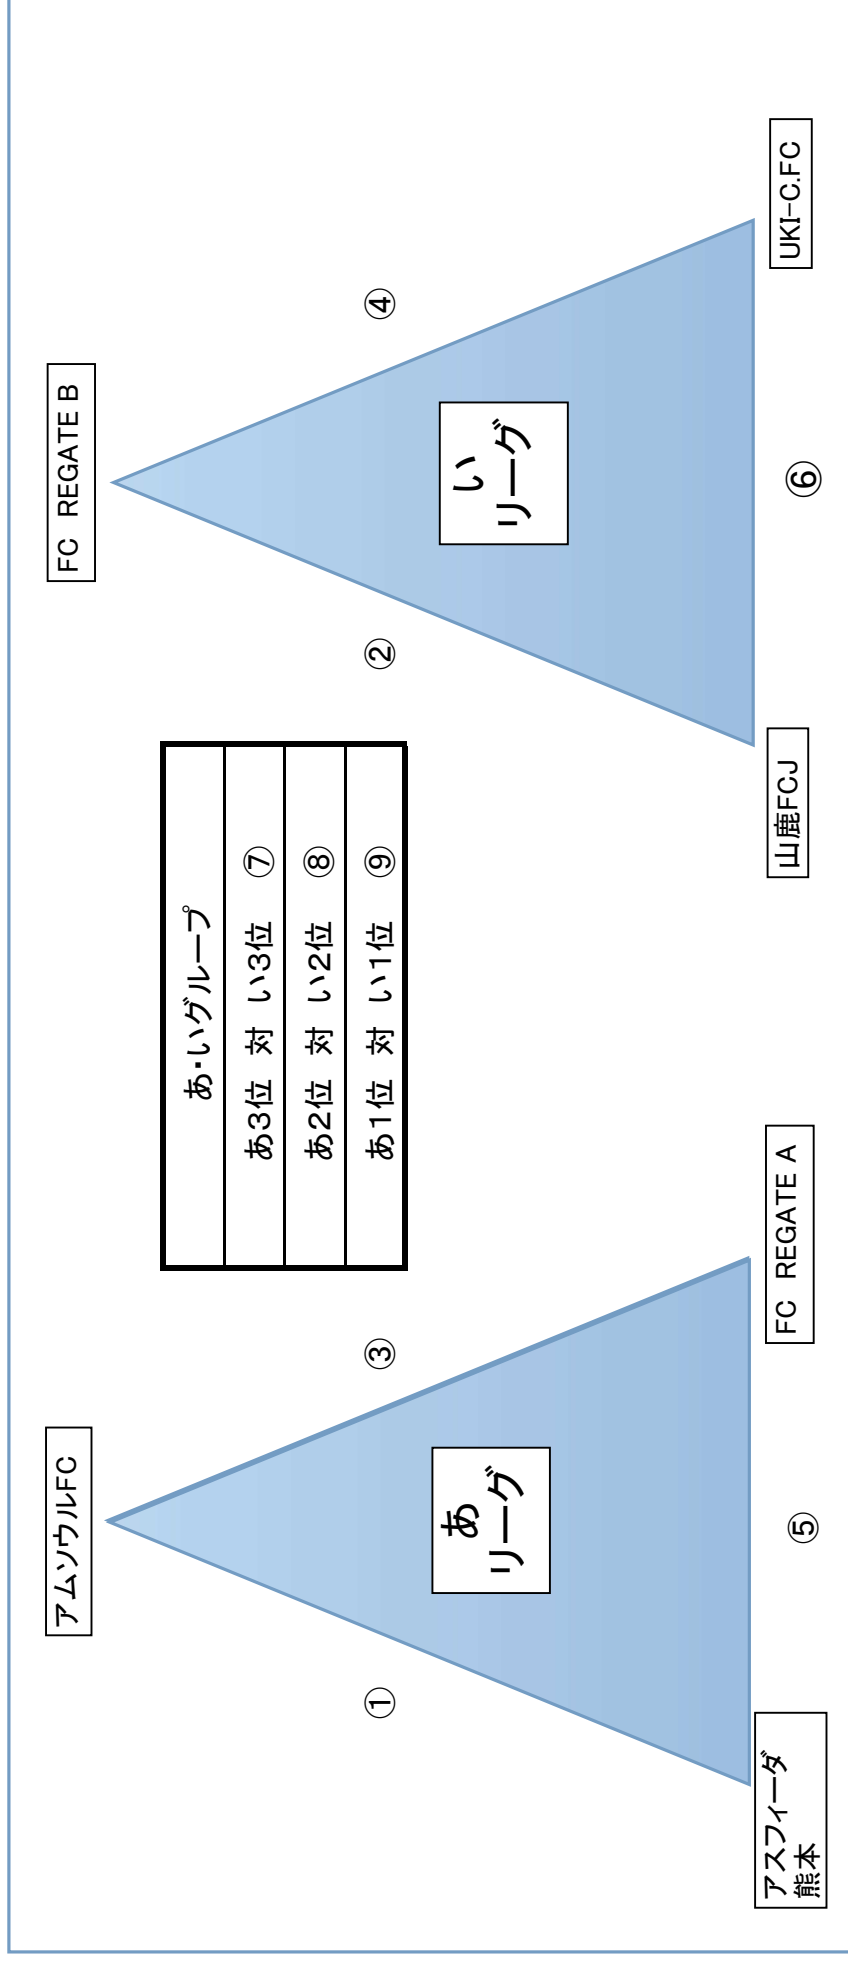

会場レイアウト

注意
※主審は試合表の通りでスタッフ又は大人の方、副審は選手可。
※同点の場合PK方式(3人制)にて優位チームを選出する。
※各リーグ1位対決での勝者が1位リーグに敗者が2位リーグ、2位対決勝者が3位
敗者が4位、3位対決での勝者は5位敗者は6位リーグになります。
※予選の結果を受け2日目の会場移動は各自で行ってください。
※試合結果はお知らせ致しますが、会場の案内は致しません。
※詳しくは決勝組合せ表をご参照ください。