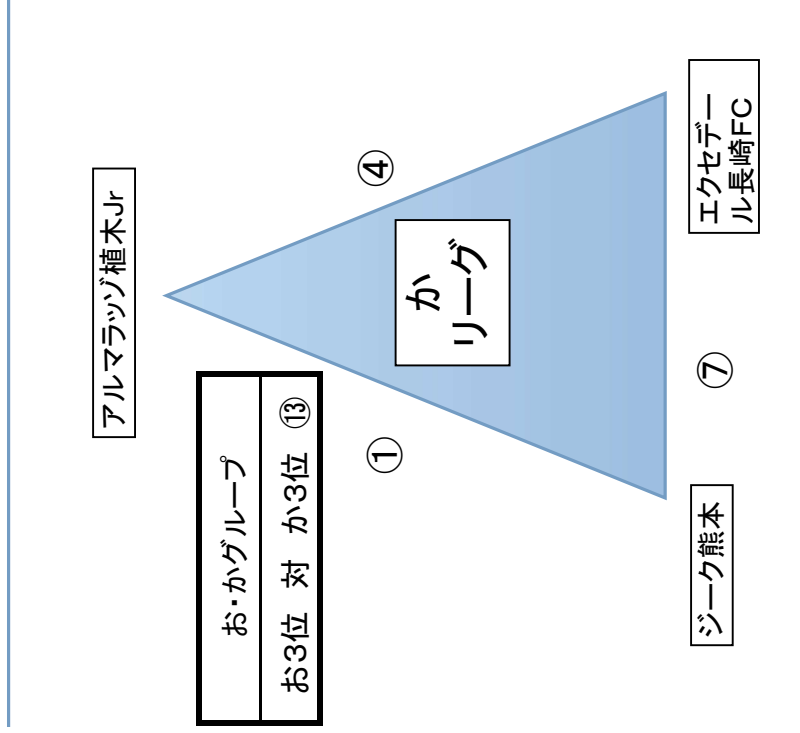

会場撤収16:00迄に終えて下さい。

		-	
		-	

会場レイアウト

注意
 ※主審は試合表の通りでスタッフ又は大人の方、副審は選手可。
 ※同点の場合PK方式(3人制)にて優位チームを選出する。
 ※各リーグ1位対決での勝者が1位リーグに敗者が2位リーグ、2位対決勝者が3位
 敗者が4位、3位対決での勝者は5位敗者は6位リーグになります。
 ※予選の結果を受け2日目の会場移動は各自で行ってください。
 ※試合結果はお知らせ致しますが、会場の案内は致しません。
 ※詳しくは決勝組合せ表をご参照ください。

会場レイアウト

河井

注意
 ゲートボール
 場ではウオー
 ミングアップ
 禁止です。

注意
 ※主審は試合表の通りでスタッフ又は大人の方、副審は選手可。
 ※同点の場合PK方式(3人制)にて優位チームを選出する。
 ※各リーグ1位対決での勝者が1位リーグに敗者が2位リーグ、2位対決勝者が3位
 敗者が4位、3位対決での勝者は5位敗者は6位リーグになります。
 ※予選の結果を受け2日目の会場移動は各自で行ってください。
 ※試合結果はお知らせ致しますが、会場の案内は致しません。
 ※詳しくは決勝組合せ表をご参照ください。